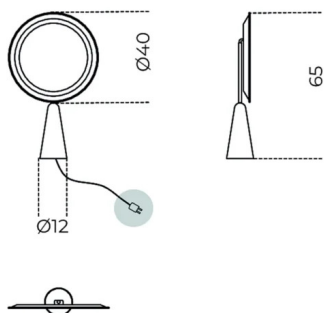


Selene Mirror

Pietro Russo
2016

Specchio vanity da tavolo dotato di luce LED. Specchio extralight 6mm con bisello 20mm. Parti metalliche laccate ottone satinato e base in marmo levigato opaco Nero Marquinia.

Cm (L x P x H)
40 x 12 x 65

Inches (L x P x H)
15³/₄ x 4³/₄ x 25³/₄

Finiture

Cristallo

Specchio extralight

Metallo

Ottone satinato

Marmo