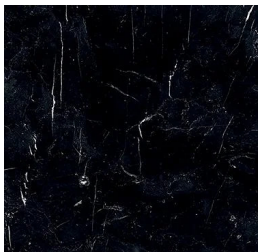


Selene Mirror

Pietro Russo
2016

Specchio vanity da tavolo dotato di luce LED. Specchio extralight 6mm con bisello 20mm. Parti metalliche laccate ottone satinato e base in marmo levigato opaco Nero Marquinia.

Cm (L x P x H)
40 x 12 x 65

Inches (L x P x H)
15³/₄ x 4³/₄ x 25³/₄

Finiture

Cristallo

Specchio extralight

Metallo

Ottone satinato

Marmo

Nero Marquina